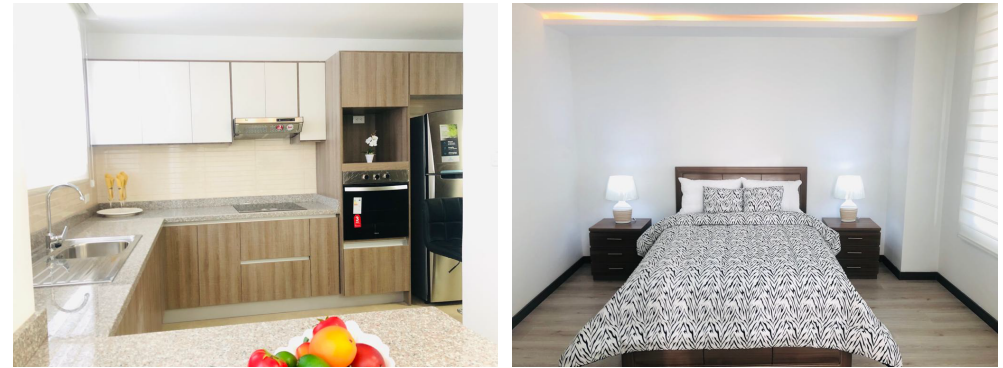

Dpto. 71 Belorizonte 3 | Norte de Quito

Pichincha | Quito | Norte de Quito

¡ENTREGA INMEDIATA!

INFORMACIÓN BÁSICA

• Habitaciones : 3

• Baños: 3

• Estacionamiento: 2
• Bodega: 1

SUPERFICIES

• Departamento: 100m²

AMBIENTES

• Sala/Comedor

• Cocina
• Baños

• Estacionamiento
• Bodega

ADICIONALES

• Gimnasio
• 2 BBQ's
• Lobby

• Salón comunal
• Jardines
• 2 Ascensores

• Generador eléctrico
• Parqueaderos de visitas

DESCRIPCIÓN

- Edificio moderno con acabados de primera.
- Manejamos los mejores precios de la zona.
- 7 niveles de departamentos.
- 2 Subsuelos con parqueaderos y bodegas.

Unidades disponibles:

- Tipo suites de 58m² hasta 61m².
- Departamentos de 2 y 3 dormitorios desde 72m² hasta los 109m² de área útil.

Estamos ubicados frente al Colegio Brasil, a 2 min. del Centro Comercial Condado Shopping (Norte de Quito, sector Ponceano)

CONTACTOS

• 098 754 5365
• 099 881 7888
• 099 503 1400
• 098 766 3113

ventas@sconstructora.ec

VALOR DE VENTA DESDE: $116.000

VISITA NUESTRA PÁGINA WEB: <https://sconstructora.ec>

Un mejor futuro
BELORIZONTE 3